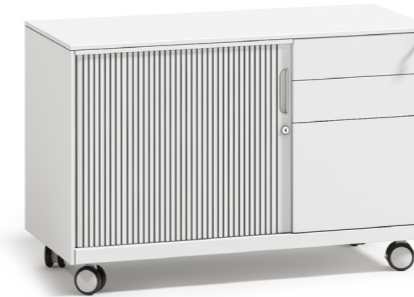

型号:FB-614 侧拉右三抽卷门活动推柜
尺寸:H650*W1000*D500mm