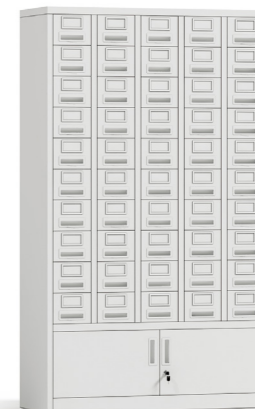

型号:FB-711 文件柜
尺寸:H1850*W850*D390mm

型号:FB-713 双节柜
尺寸:H1850*W850*D390mm

型号:FB-712 凭证柜
尺寸:H1850*W850*D360mm

型号:FB-715 通三节
尺寸:H1850*W850*D390mm

型号:FB-714 三门十斗
尺寸:H1850*W850*D390mm

型号:FB-717 上玻璃下铁门移门
尺寸:H1850*W850*D390mm

型号:FB-718 通玻移门
尺寸:H1850*W850*D390mm

型号:FB-719 上下玻璃移门
尺寸:H1850*W850*D390mm

型号:FB-716 档案柜
尺寸:H390*W850*D390mm/5节
H405*W850*D360mm/5节
H360*W850*D360mm/5节

型号:FB-733 单门十斗
尺寸:H1850*W438*D390mm

型号:FB-734 下二十斗
尺寸:H1850*W850*D390mm

型号:FB-720 上下铁移门
尺寸:H1850*W850*D390mm

型号:FB-721 中六斗移门
尺寸:H1850*W1180*D390mm

型号:FB-722 上玻璃下铁门宽移门
尺寸:H1850*W1180*D390mm

型号:FB-735 十斗柜
尺寸:H1345*W438*D390mm

型号:FB-736 二十四斗柜
尺寸:H1590*W750*D390mm

型号:FB-737 五十斗卡片柜
尺寸:H1600*W950*D350mm